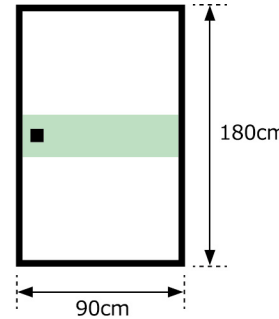

ふすま (片面)

丁寧な仕上げが自慢です。キレイに貼り替え気分一新。簡単な補修もいたします。15～20年での貼り替えをお勧めします。

- 高級品 **5,800**^{+税}円
- 中級品 **4,500**^{+税}円 (1番人気!)
- 普及品 **3,000**^{+税}円

※特殊な襖は、別途お見積もりとなります。