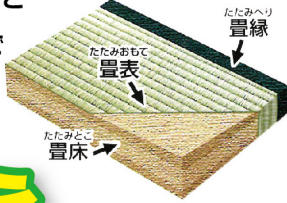

お問い合わせ
たたみの小池
 営業時間: 朝8時~夜7時
 ハリカエル 検索
 わしっはいいわ
0120-8428-18

たたみの小池は、専門店ならではの豊富な品揃えです。お客様のご予算やご希望に応じた仕事で、喜んでいただけることを第一に心掛けております。
 店主 小池 昌和

※裏面に詳しい価格表がございます。

価格表

平成31年度

畳は大きく分けると
床と表と縁で
出来ています。

表替え

床は再利用して、**表と縁**を新しいものに替えます。

ペットのいるお家にオススメの
畳・襖・障子などもございます。

詳細などはお問い合わせください。

国産表
12,800^{+税}円/畳
丈夫さ★★★★★ 美しさ★★★★★

極横綱
国産畳イ草の本場「熊本県八代」で丹精込めて育てられたイ草を無染土で仕上げた**極上品**。数量限定で畳道楽の極みです。

輸入表

10,300^{+税}円/畳
丈夫さ★★★★ 美しさ★★★★

店主一押 大関
厳選した一番イ草を密に織り込み、色・艶・耐久性文句なしの「店主オススメ」の**特選品**です。

8,300^{+税}円/畳
丈夫さ★★★★ 美しさ★★★★

8,800^{+税}円/畳
丈夫さ★★★★ 美しさ★★★★

1番人気 関脇
良質なイ草を贅沢に織り込み、色・艶・耐久性に優れ「迷ったらコレ」と言える**上品**です。

7,300^{+税}円/畳
丈夫さ★★★★ 美しさ★★★★

7,300^{+税}円/畳
丈夫さ★★★★ 美しさ★★★★

2番人気 小結
お求めやすい価格帯の品物で、色々なお部屋に幅広くご使用頂ける**中級品**です。